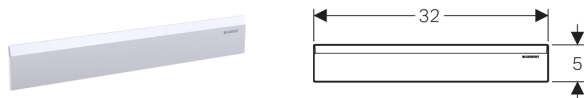

Декоративный элемент для внутриванного трапа, хромированный

Новый

Цель применения

- Для монтажных элементов Geberit для душевых систем, выпущенных начиная с апреля 2014 г.

Характеристики

- Легко съемный для чистки

Объем поставки

- Облицовка
- Решетка
- Шестигранный ключ

Артикул

Арт. №	Цвет
154.335.11.1	Белый «Alpine»
154.335.21.1	Глянцевый хром